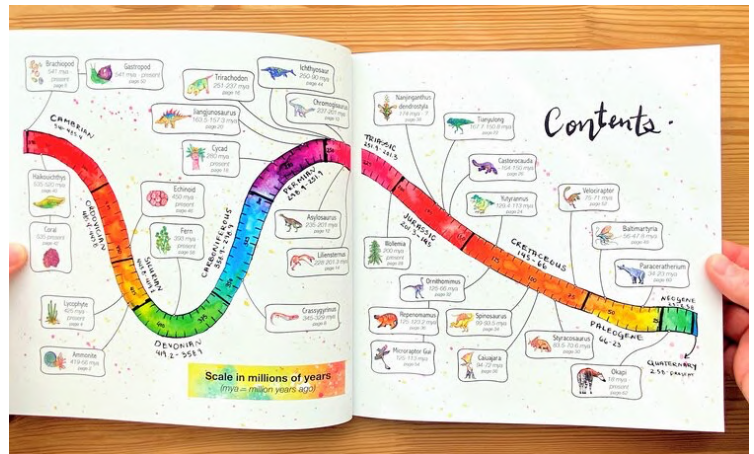

Quantités limitées!

Publications indépendantes

« 31 Palaeo Pals »

Code: SPOO1 (*seulement en Anglais*)

Marta Barnes
 marta@studiobarnowl.com
 514-686-8112

Un livre sur la paléontologie obscure pour les enfants qui ont grandi et qui aiment toujours les dinosaures - et pour les enfants qui n'ont pas grandi qui découvrent cet amour pour la première fois.