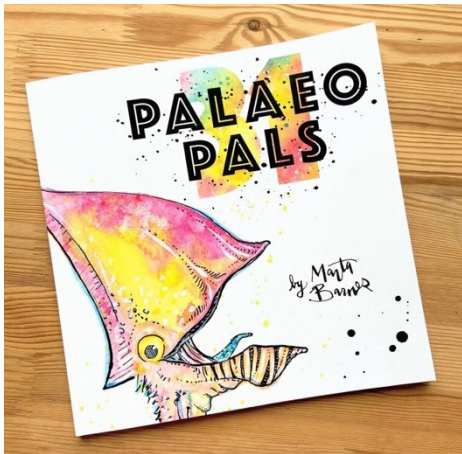

Quantités limitées!

Publications indépendantes

« 31 Palaeo Pals »

Code: SPOO1 (*seulement en Anglais*)

Marta Barnes
 marta@studiobarnowl.com
 514-686-8112

Un livre sur la paléontologie obscure pour les enfants qui ont grandi et qui aiment toujours les dinosaures - et pour les enfants qui n'ont pas grandi qui découvrent cet amour pour la première fois.